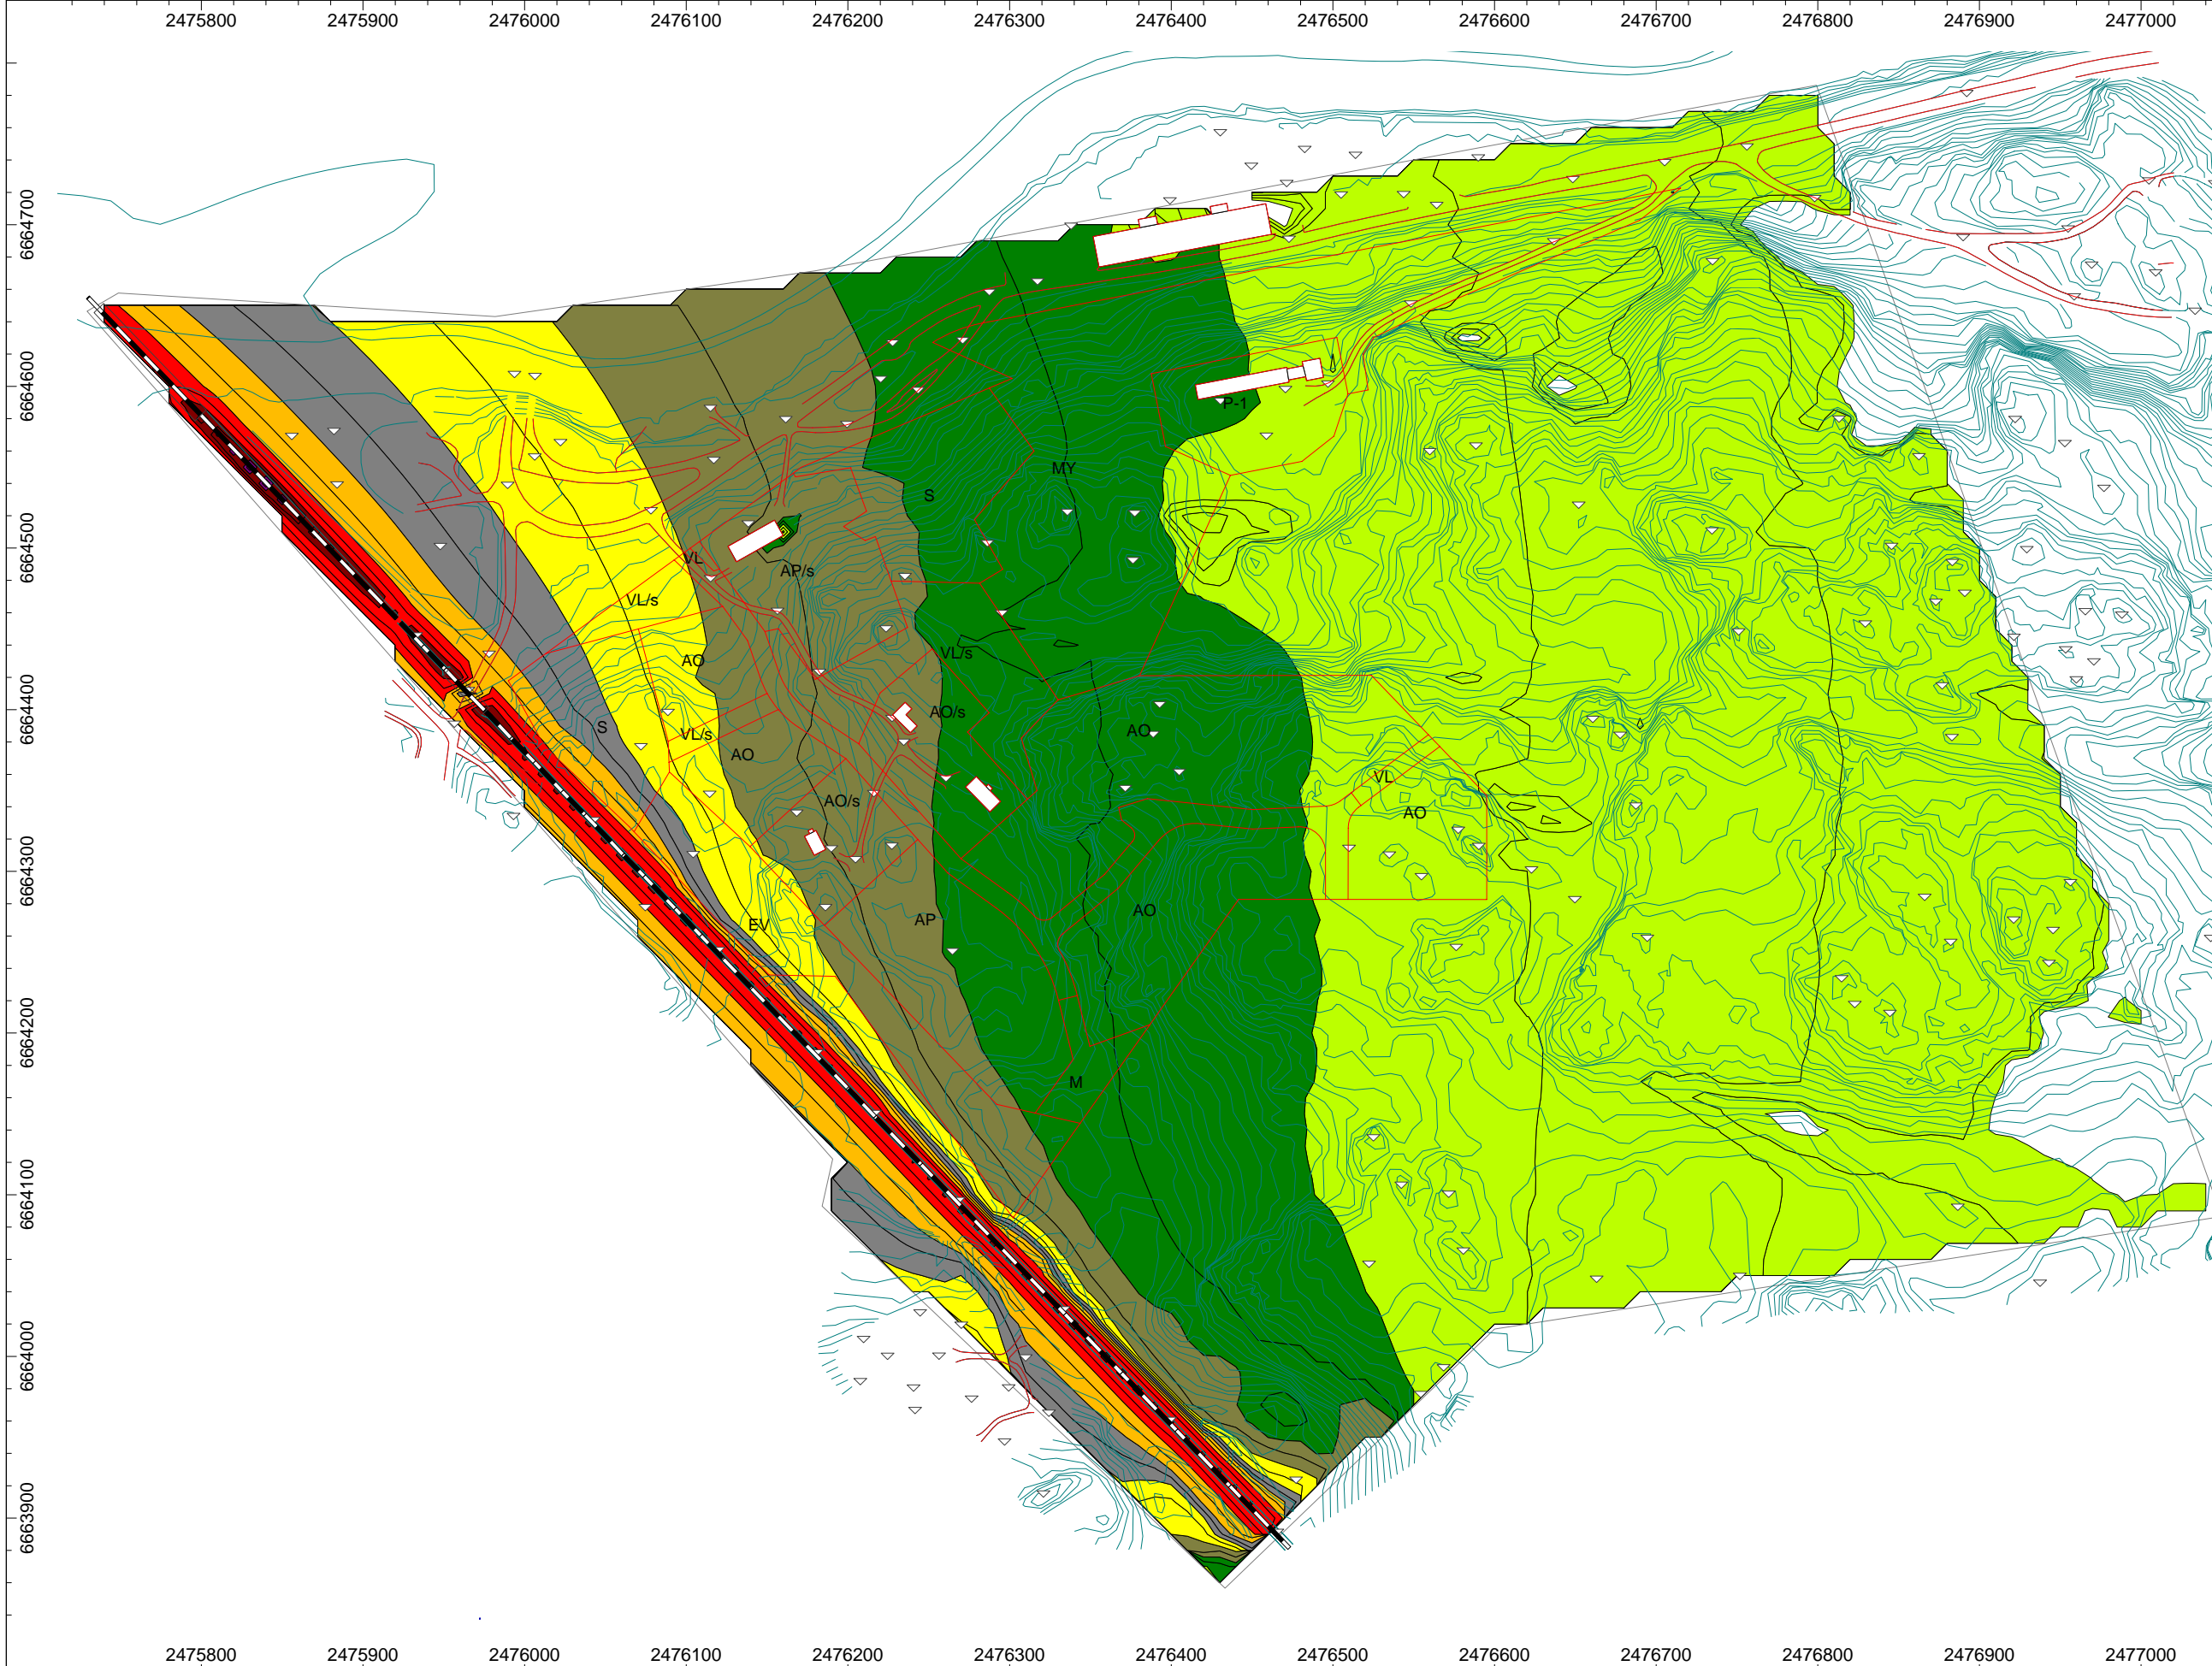

Yömelu nykytilanne

Jani Tulkki
Kari Vehmas

11.5.2009

Melukartta Äminnen alueelta.
Pohjan kunta

Melulähteenä rata
Turku-Helsinki.
Aikataulujen mukainen
henkilöliikenne +
tavaraliikenne
1 juna pv, 3 junaa yö

Mk 1:4000

> 0.0 dB
> 35.0 dB
> 40.0 dB
> 45.0 dB
> 50.0 dB
> 55.0 dB
> 60.0 dB
> 65.0 dB
> 70.0 dB
> 75.0 dB
> 80.0 dB
> 85.0 dB