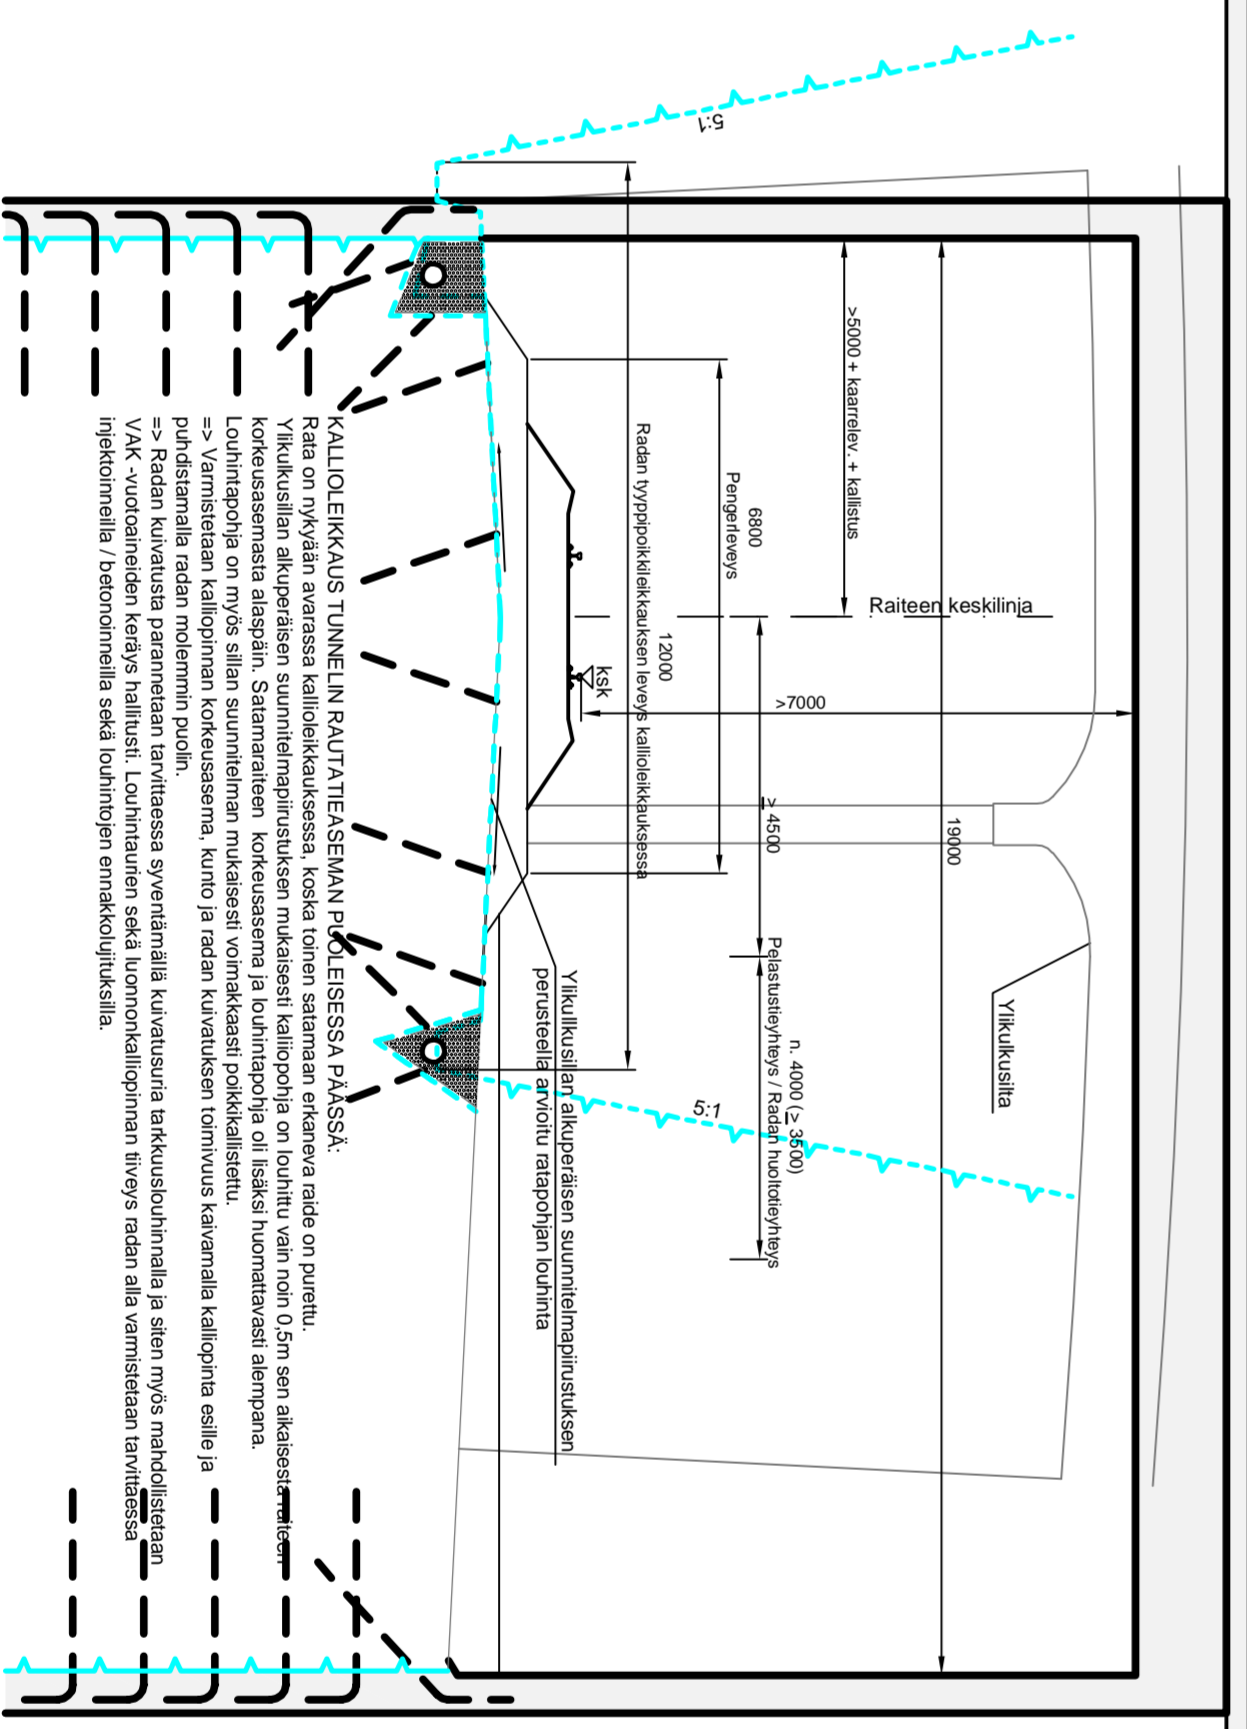

1 - 1
RAIVATUNNELIN PERIAATEPOIKKILEIKKAUS MEREN PUOLEISSESSÄ PÄÄSSÄ

2 - 2
RAIVATUNNELIN PERIAATEPOIKKILEIKKAUS TUNNELIN KESKIALUEELLA

3 - 3
RAIVATUNNELIN PERIAATEPOIKKILEIKKAUS RAIVATIEASEMAN PUOLEISSESSÄ PÄÄSSÄ

TUNNELIPOIKKILEIKKAUKSET

KOHDE TAMMISAAREN KAUPPAKESKUS
RAIVATUNNELIN PERIAATERATKAISU

LAATUJA DI RISTO PARKKILA

PÄIVÄ 2014-12-23

SWECO