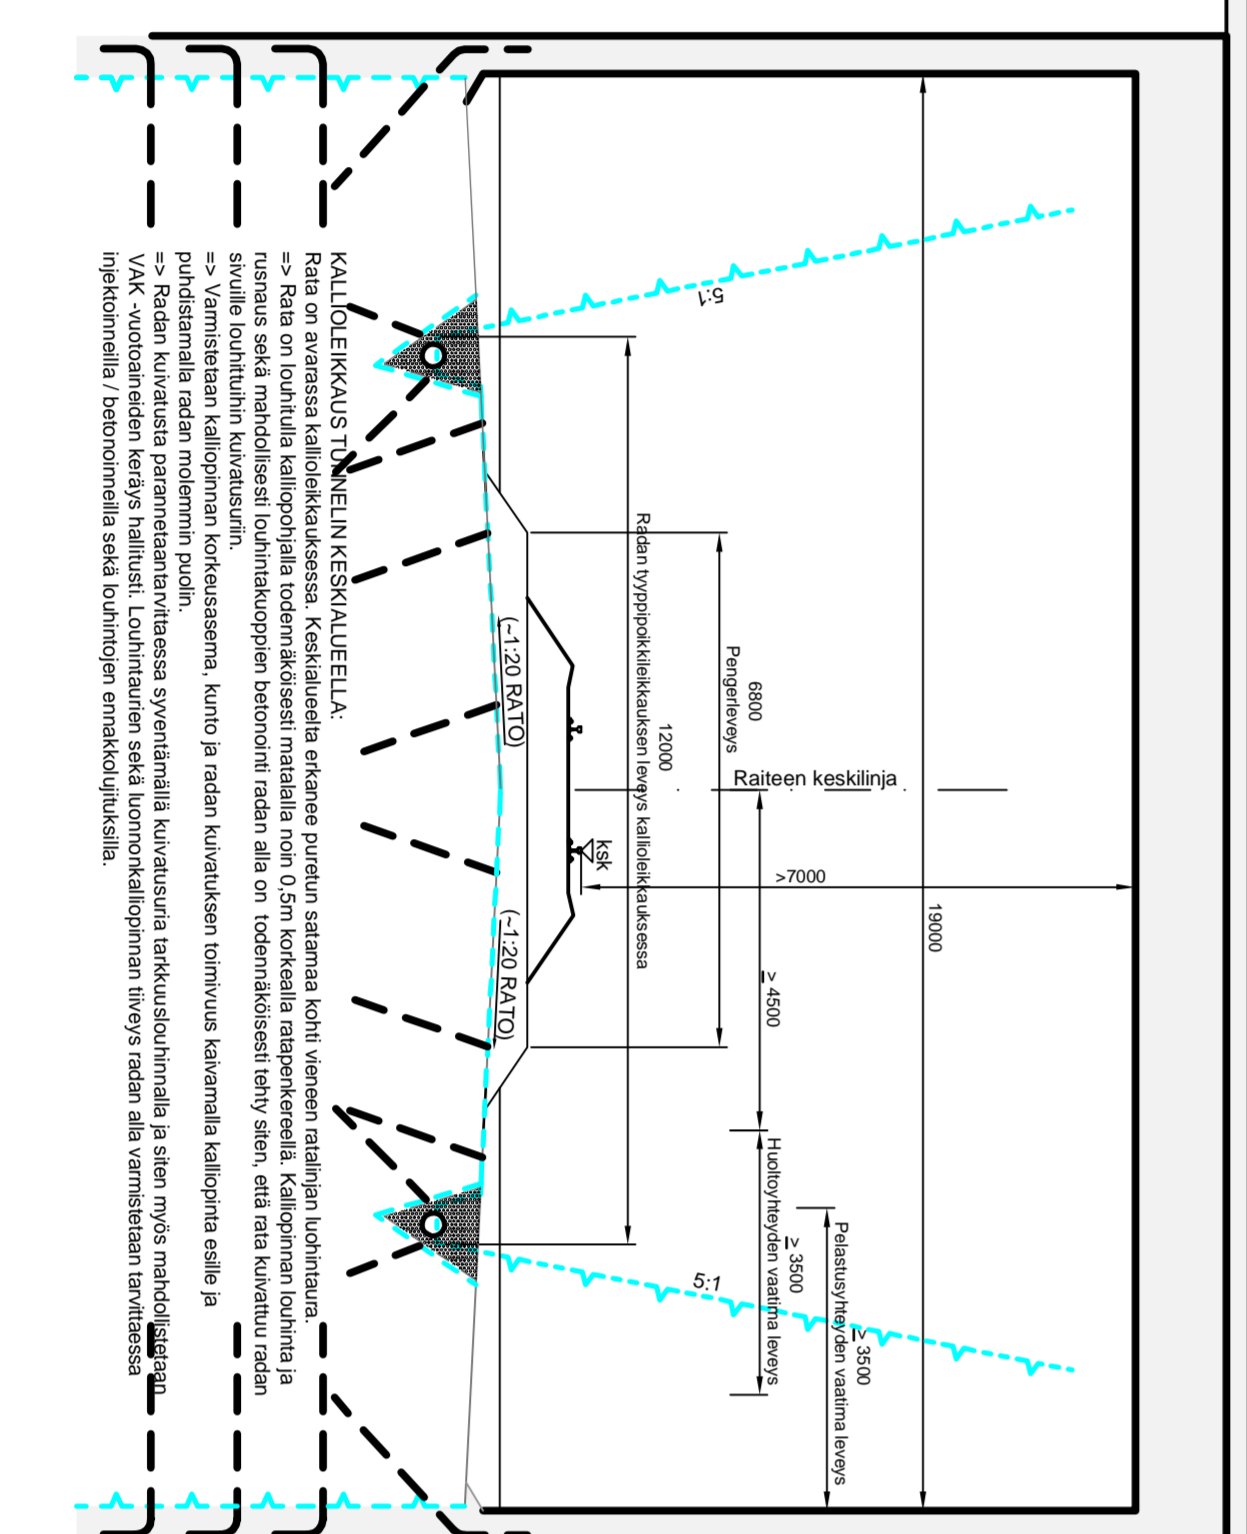

1 - 1
RAIVATUNNELIN PERIAATEPOIKKILEIKKAUS MEREN PUOLEISSESSÄ PÄÄSSÄ

2 - 2
RAIVATUNNELIN PERIAATEPOIKKILEIKKAUS TUNNELIN KESKIALUEELLA

3 - 3
RAIVATUNNELIN PERIAATEPOIKKILEIKKAUS RAIVATIEASEMAN PUOLEISSESSÄ PÄÄSSÄ

TUNNELIPOIKKILEIKKAUKSET

KOHDE TAMMISAAREN KAUPPAKESKUS
RAIVATUNNELIN PERIAATERATKAISU

LAATUJA DI RISTO PARKKILA

PÄIVÄ 2014-12-23

SWECO