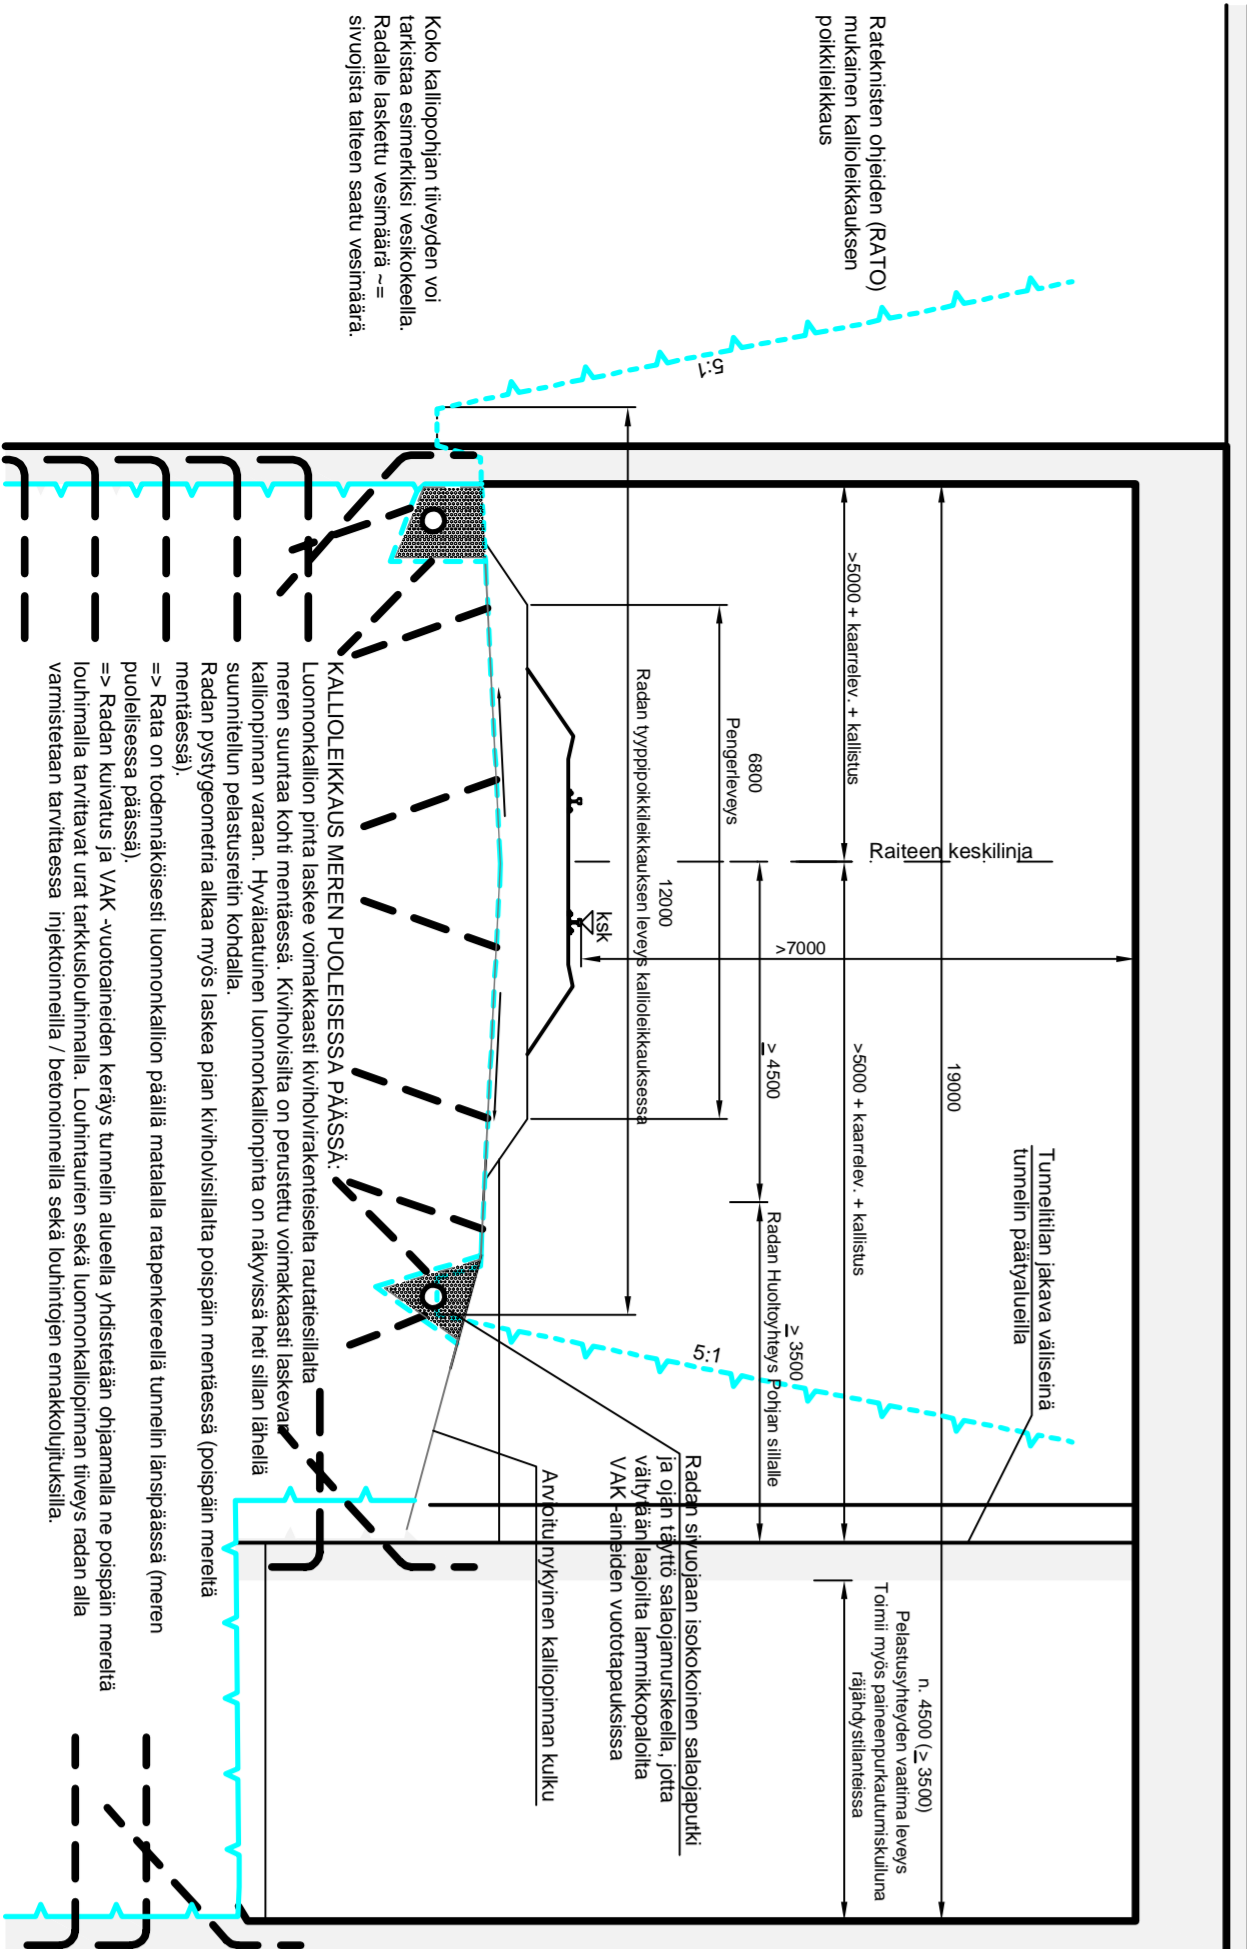

1 - 1
RAIVATUNNELIN PERIAATEPOIKKILEIKKAUS MEREN PUOLEISSESSÄ PÄÄSSÄ

2 - 2
RAIVATUNNELIN PERIAATEPOIKKILEIKKAUS TUNNELIN KESKIALUEELLA

3 - 3
RAIVATUNNELIN PERIAATEPOIKKILEIKKAUS RAIVATIEASEMAN PUOLEISSESSÄ PÄÄSSÄ

TUNNELIPOIKKILEIKKAUKSET

KOHDE TAMMISAAREN KAUPPAKESKUS
RAIVATUNNELIN PERIAATERATKAISU

LAATUJA DI RISTO PARKKILA

PÄIVÄ 2014-12-23

SWECO